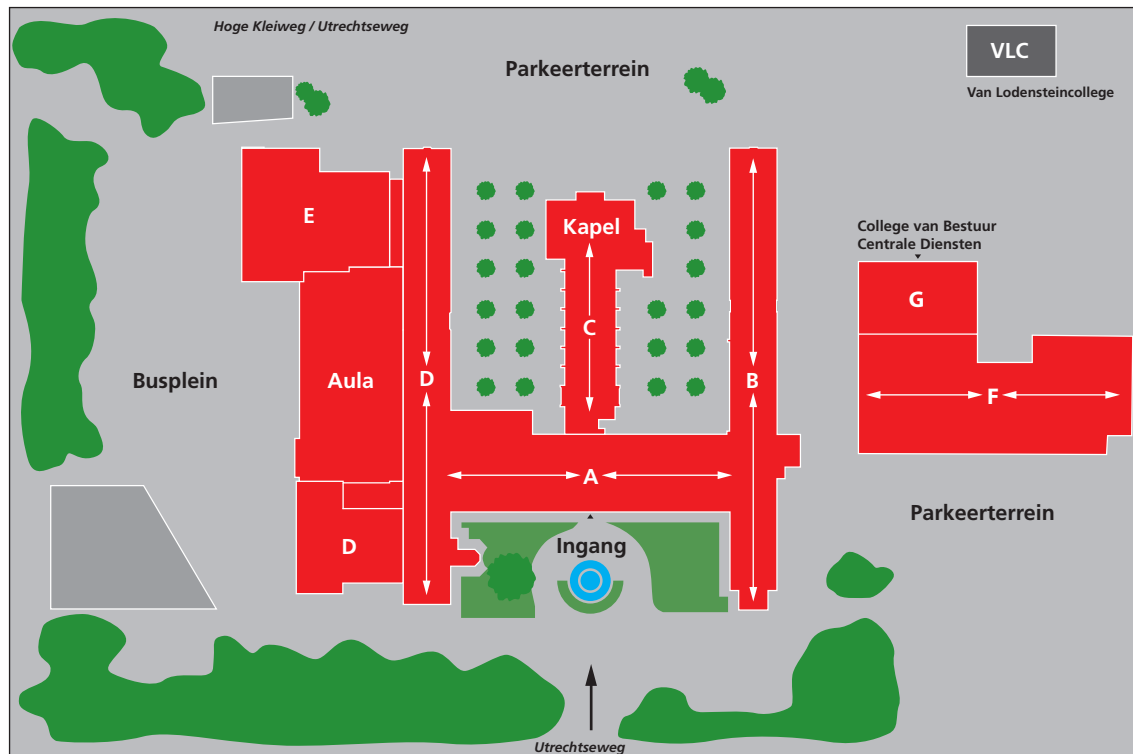

Hoornbeek College locatie Amersfoort

Postadres:
Postbus 875
3800 AW Amersfoort

Bezoekadres:
Utrechtseweg 230
3818 ET Amersfoort

Tel. (033) 468 08 08
Fax (033) 468 08 75
E-mail: info@hoornbeek.nl
www.hoornbeek.nl

College van Bestuur &
Centrale Diensten
Utrechtseweg 226
3818 ET Amersfoort
Tel. (033) 468 08 82
E-mail: secretariaatcvb@hc-vlc.nl

Bereikbaarheid

- Vanaf richting Hoevelaken A28; bij afslag Maarn, N221 rechtdoor richting Soest; op Stichtse rotonde 2e afslag richting Soesterberg, N237.
- Vanaf richting Utrecht A28; afslag Soesterberg, N413; bij 2e verkeerslicht rechts, N237.
- Via de N227 onder viaduct door linksaf richting Soest; op Stichtse rotonde 2e afslag richting Soesterberg, N237.

Openbaar vervoer

- Vanaf station Amersfoort met lijn 52 en lijn 56. Halte zorgcentrum De Lichtenberg.
- Vanuit richting Utrecht (via Soesterberg) met lijn 52 en lijn 56. Halte zorgcentrum De Lichtenberg.

CvB: College van Bestuur
 HC: Hoornbeek College
 P: Parkeren
 VLC: Van Lodensteincollege