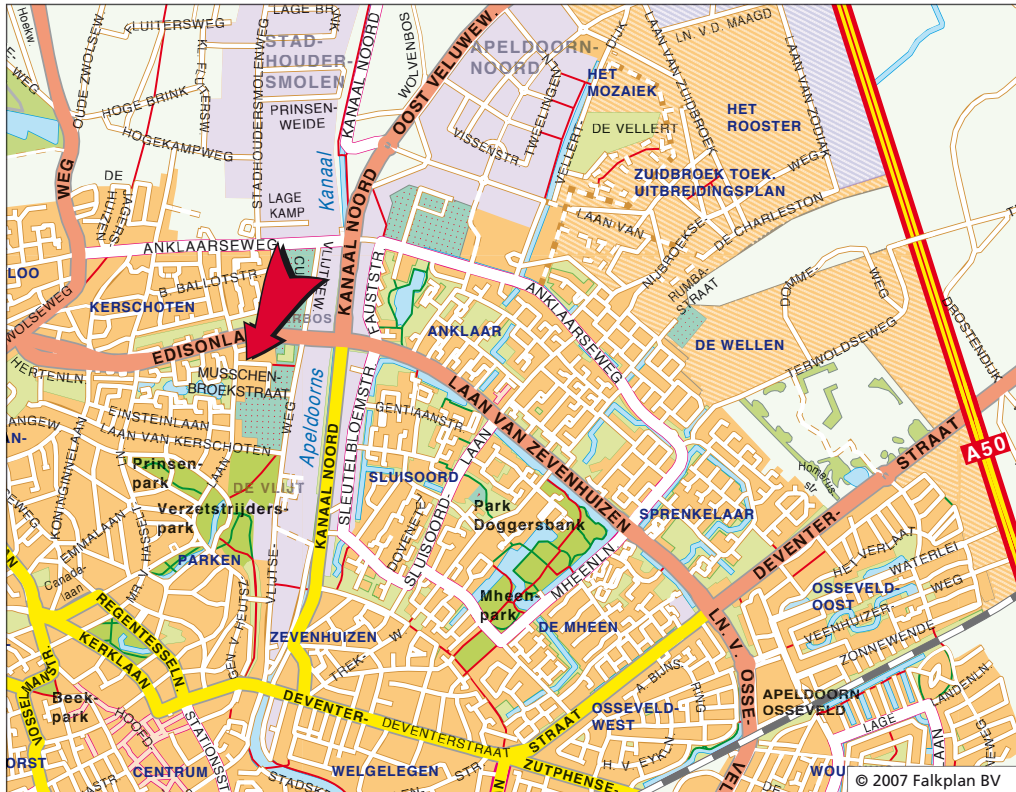

Hoornbeek College

Reformatorsch Opleidings Centrum voor middelbaar beroepsonderwijs

Hoornbeek College locatie Apeldoorn

Postadres:
Postbus 4328
7320 AH Apeldoorn

Bezoekadres:
Musschenbroekstraat 11
7316 JD Apeldoorn

Telefoon (055) 538 45 50
Fax (055) 538 45 59
apeldoorn@hoornbeek.nl
www.hoornbeek.nl

ARNHEM / NIJMEGEN

ARNHEM / ZWOLLE / AFSLAG 25

ZWOLLE

Bereikbaarheid

Vanuit Rijssen / Amersfoort:
Volg de autosnelweg A1.
Ga bij knooppunt Beekbergen
de A50 op richting Zwolle.
Ga verder bij: vanuit Zwolle / Arnhem.

Vanuit Zwolle / Arnhem:
Volg de autosnelweg A50. Neem
afslag Apeldoorn-Noord (afslag 25)
richting Apeldoorn.

Openbaar vervoer

Vanaf het NS-busstation Apeldoorn
neemt u de stadsdienstlijn 11 richting
Lage Brink. U dient uit te stappen
bij halte Erasmusstraat. Vanaf deze
halte loopt u in ± 2 minuten naar het
Hoornbeek College.